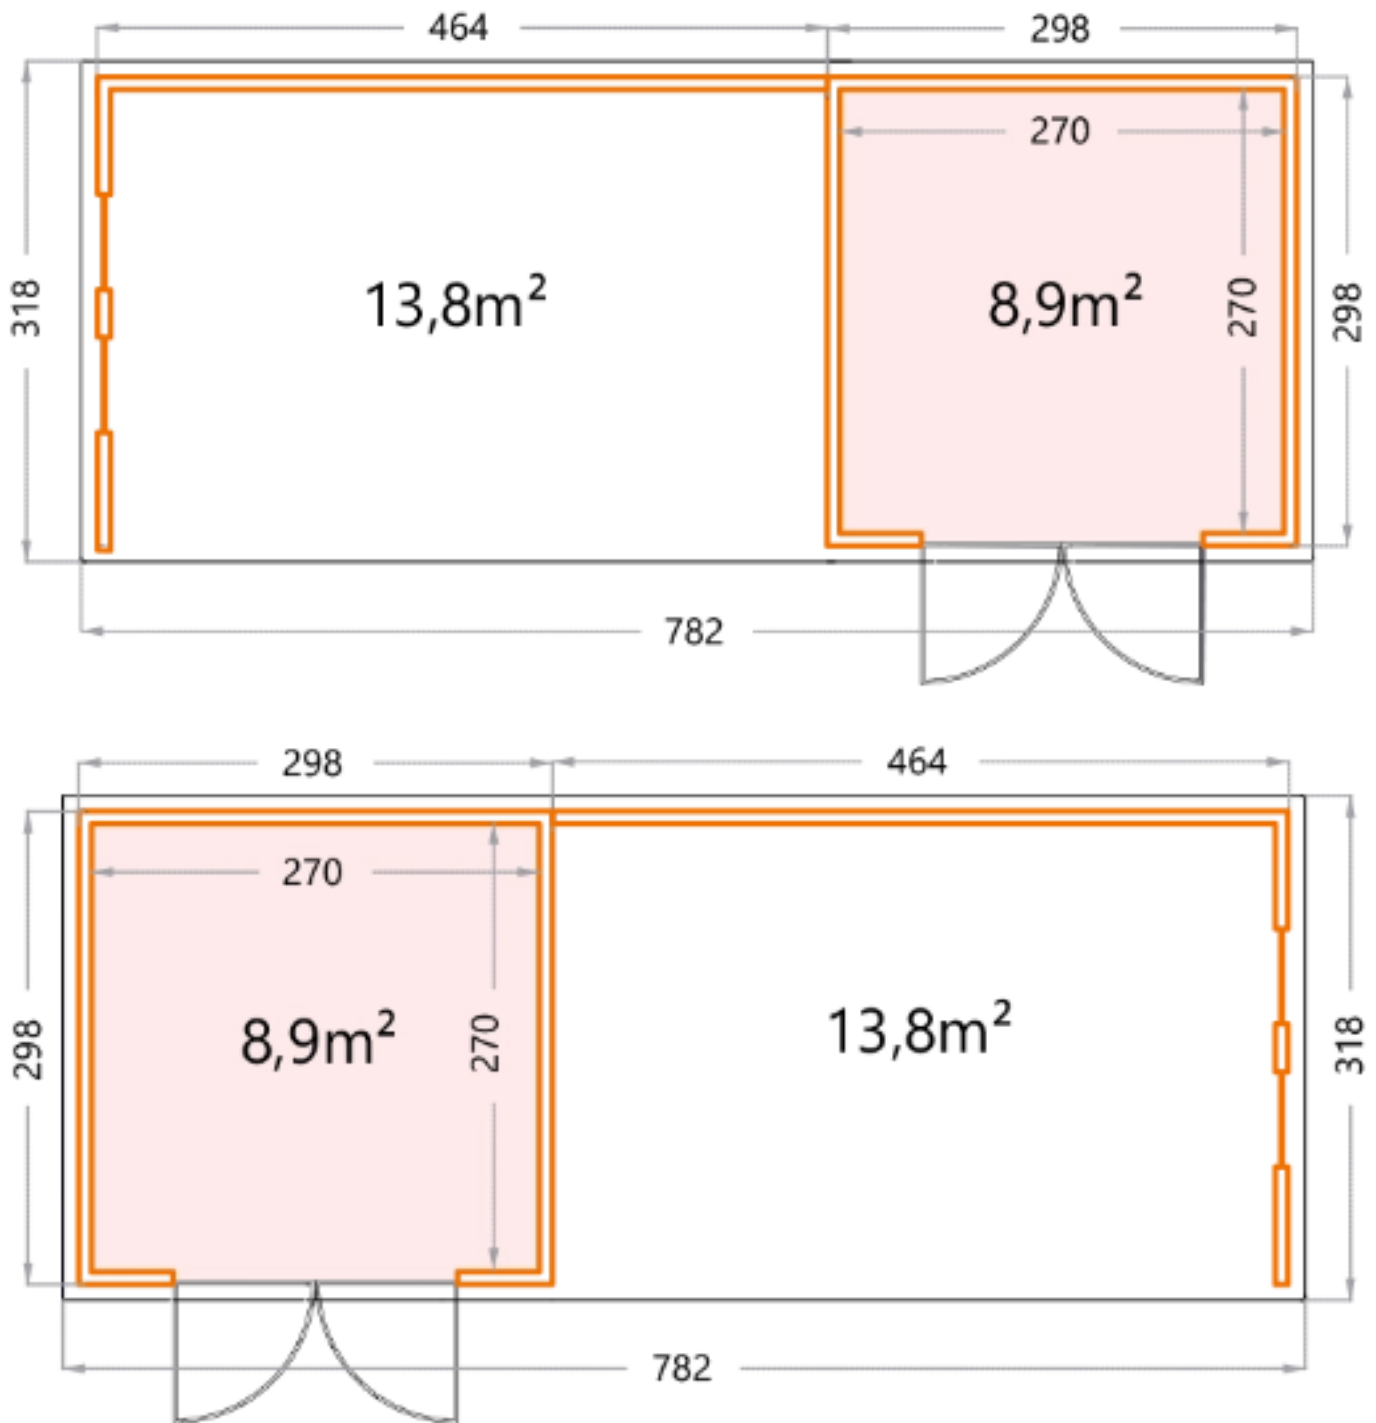

**Hoogte: 219 cm.**

**Deuropening - dubbele deur: 177x198 cm.**

**Lounge extra large: Buitenmaat: 464x298 cm**

**Binnenmaat: 450x270 cm.**

## Ramen aanbouw

**Hoogte: 219 cm.**

**Deuropening - dubbele deur: 177x198 cm.**

**Lounge extra large: Buitenmaat: 464x298 cm**

**Binnenmaat: 450x270 cm.**